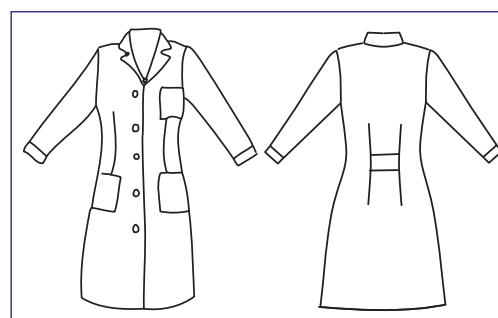

008010
CAMICE DONNA
EXTRA LIGHT
BOTTONI A
PRESSIONE
65% polyester
35% cotton
150 gr/m²
S • M • L • XL • XXL
BIANCO

008008
CAMICE DONNA
BOTTONI A
PRESSIONE
100% cotton
190 gr/m²
S • M • L • XL • XXL
BIANCO

008020
CAMICE DONNA
BOTTONI A PRESSIONE
ANTIACIDO
SOLFORICO
65% polyester
35% cotton
195 gr/m²
S • M • L • XL • XXL
BIANCO