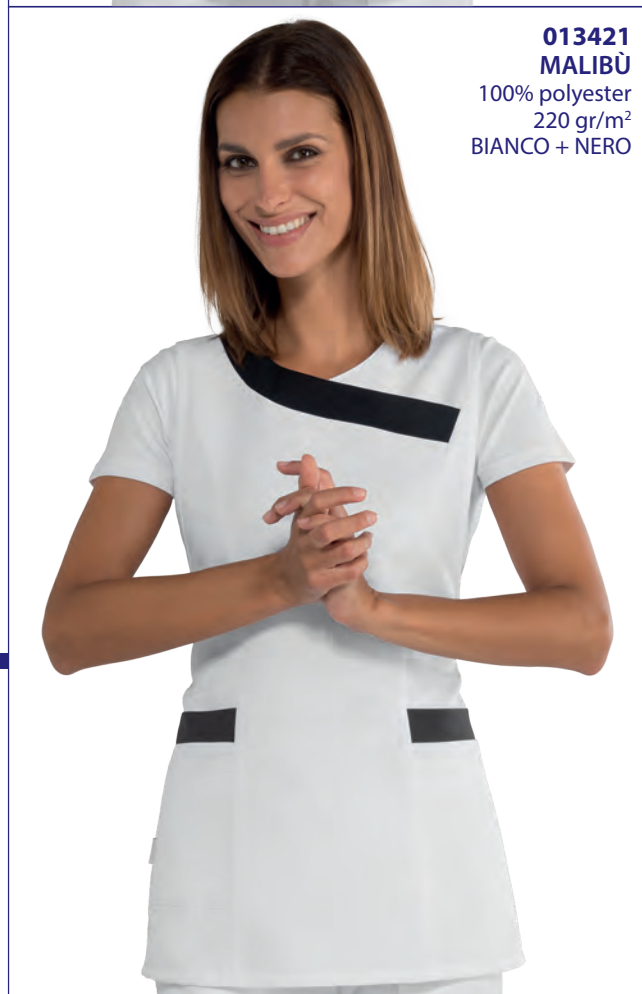

ONE SIZE

**013440  
MALIBÙ**  
100% polyester  
220 gr/m<sup>2</sup>  
BIANCO +  
TURCHESE

**013421  
MALIBÙ**  
100% polyester  
220 gr/m<sup>2</sup>  
BIANCO + NERO

**013486  
MALIBÙ**  
100% polyester  
220 gr/m<sup>2</sup>  
BIANCO + FUXIA