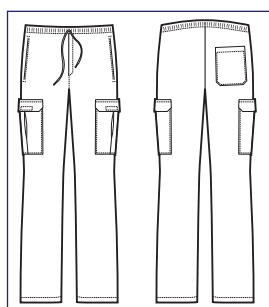

**044110**  
**PANTACHEF**  
 100% cotton  
 190 gr/m<sup>2</sup>  
 S • M • L • XL • XXL  
 BIANCO

**PANTAGIAFFA SUPER STRETCH  
UNISEX**

**NEW**

**NEW**

**SUPER STRETCH**  
IL TESSUTO  
ELASTICIZZATO  
CHE AIUTA  
IL MOVIMENTO  
*STRETCH FABRIC  
THAT HELPS  
MOVEMENTS*