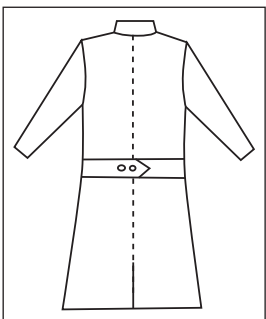

**CAMICE
UOMO**

060300
CAMICE MEDICO
DOPPIO PETTO
100% cotton
210 gr/m²
S • M • L • XL • XXL
BIANCO