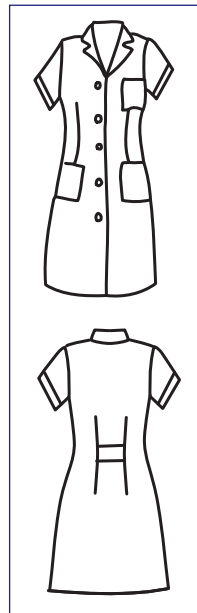

008008M
CAMICE DONNA
BOTTONI A PRESSIONE
MEZZA MANICA
100% cotton
190 gr/m²
S • M • L • XL • XXL
BIANCO