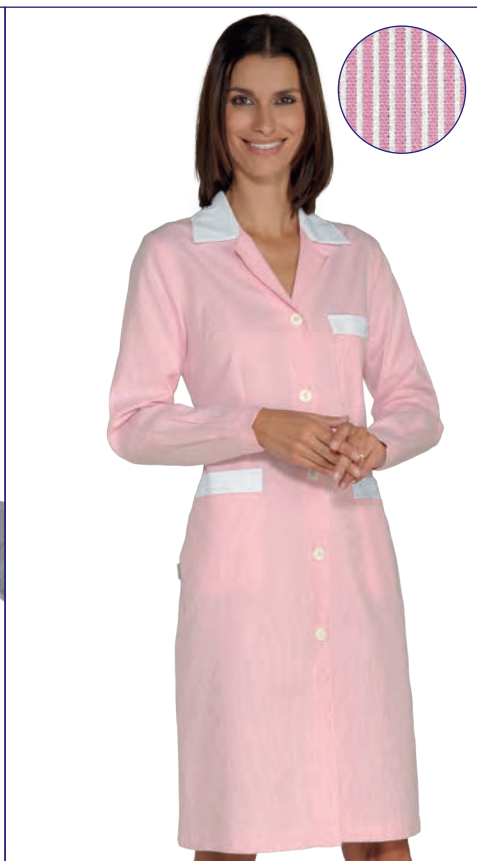

008965 CAMICE POSITANO
100% cotton piquet - 140 gr/m²
S • M • L • XL • XXL
RIGATINO ROSA + BIANCO