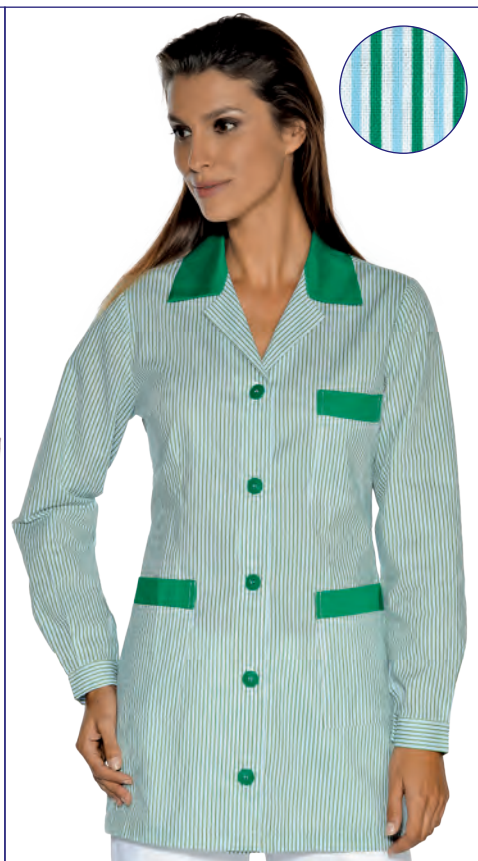

031551 CASACCA MARBELLA
65% polyester • 35% cotton - 125 gr/m²
S • M • L • XL • XXL
RIGA VERDE + VERDE