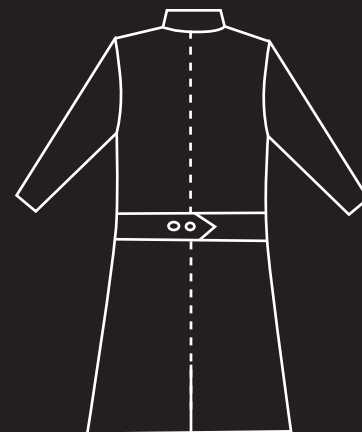

SATIN

060109
CAMICE MEDICO
100% cotton satin
180 gr/m²
S • M • L • XL • XXL
BIANCO

**SATIN, PER CHI VUOLE IL COTONE
MA NON SI ACCONTENTA**
**SATIN, FOR THOSE WHO WANT COTTON
BUT AT THE SAME TIME WANT MORE**