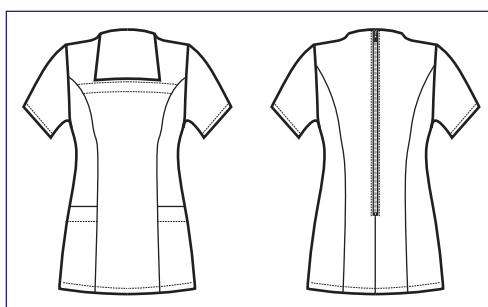

019600
CASACCA MACAO
97% cotton
3% spandex
210 gr/m²
S • M • L • XL • XXL
BIANCO