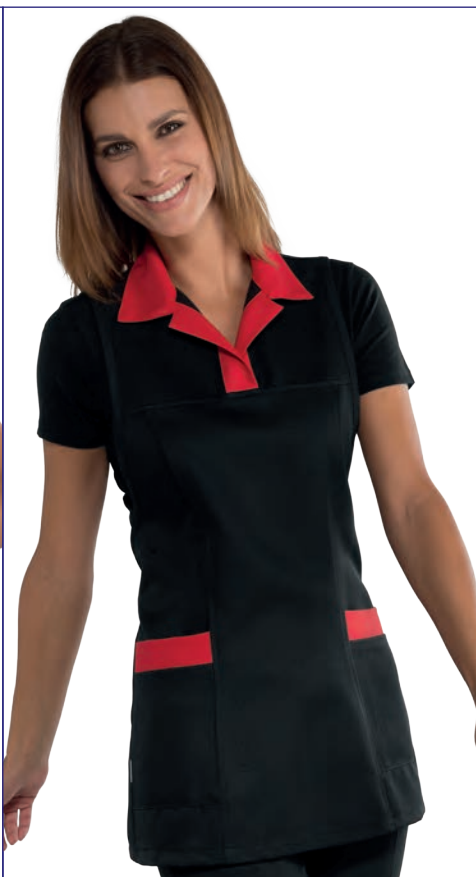

013307
TRINIDAD
100% polyester - 220 gr/m²
NERO + ROSSO