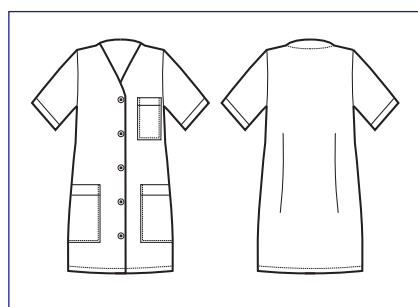

006724
CASACCA MEDINA
100% cotton piquet
140 gr/m²
S • M • L • XL • XXL
RIGATINO VERDE