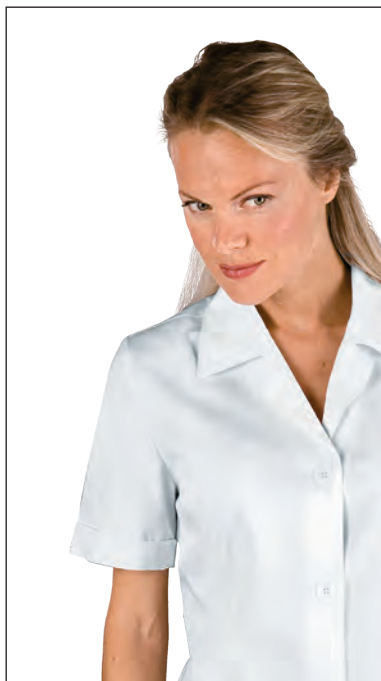

**Bottoni a pressione**  
**Snaps**

**008000M**  
**CAMICE DONNA**  
**MEZZA MANICA**  
100% cotton  
190 gr/m<sup>2</sup>  
XS • S • M • L • XL • XXL  
BIANCO

**008000AM**  
**CAMICE DONNA**  
**MEZZA MANICA**  
100% cotton  
190 gr/m<sup>2</sup>  
3XL  
BIANCO