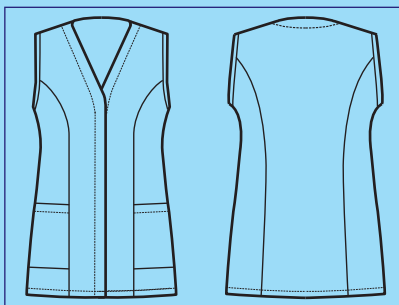

CASACCA DONNA

SUPER DRY
IL TESSUTO ANTIMACCHIA
CHE RESPIRA
THE ANTISTAIN FABRIC
THAT BREATHES

011430
CASACCA BAHIA
100% polyester
super dry
130 gr/m²
S • M • L • XL • XXL
BIANCO

Bottoni a pressione
Snaps

011431
CASACCA BAHIA
100% polyester
super dry
130 gr/m²
S • M • L • XL • XXL
NERO

Bottoni a pressione
Snaps