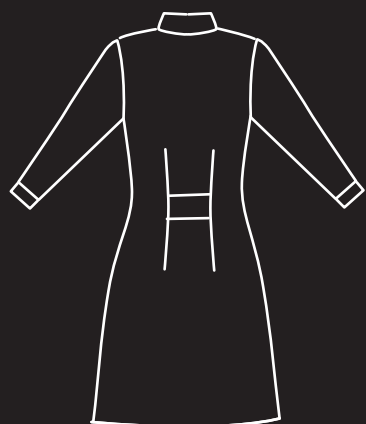

008009M
CAMICE DONNA
MEZZA MANICA
100% cotton satin
180 gr/m²
S • M • L • XL • XXL
BIANCO

008009
CAMICE DONNA
100% cotton satin
180 gr/m²
S • M • L • XL • XXL
BIANCO