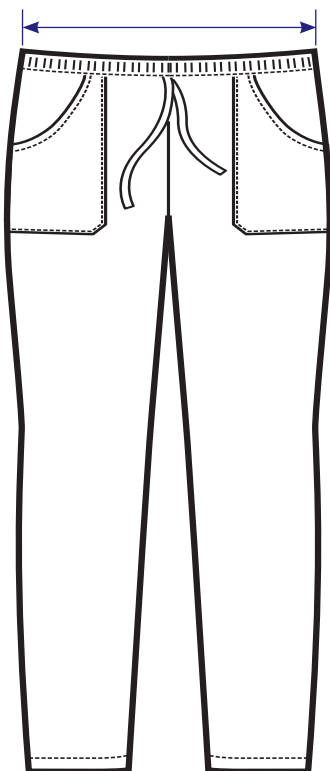

**010210 PONCHO**  
65% polyester • 35% cotton  
195 gr/m<sup>2</sup>  
BIANCO

EXTRA LARGE

3XL • 4XL • 5XL

MISURA DEL CAPO  
CLOTH MEASURE

A 3XL = cm 130

B 4XL = cm 140

C 5XL = cm 150

PANTALONE EXTRA LARGE	3XL	4XL	5XL	
	<p>PANTALONE CON ELASTICO 100% cotton 190 gr/m<sup>2</sup> BIANCO</p>	<p>044000A</p>	<p>044000B</p>	<p>044000C</p>
	<p>PANTALACCIO 65% polyester 35% cotton 195 gr/m<sup>2</sup> NERO</p>	<p><b>NEW</b> 044601A</p>	<p><b>NEW</b> 044601B</p>	<p><b>NEW</b> 044601C</p>