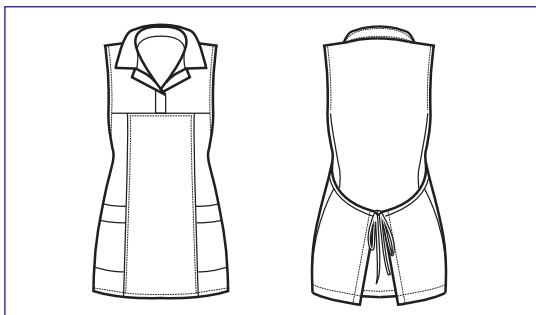

013377
TRINIDAD
100% cotton
220 gr/m²
JEANS