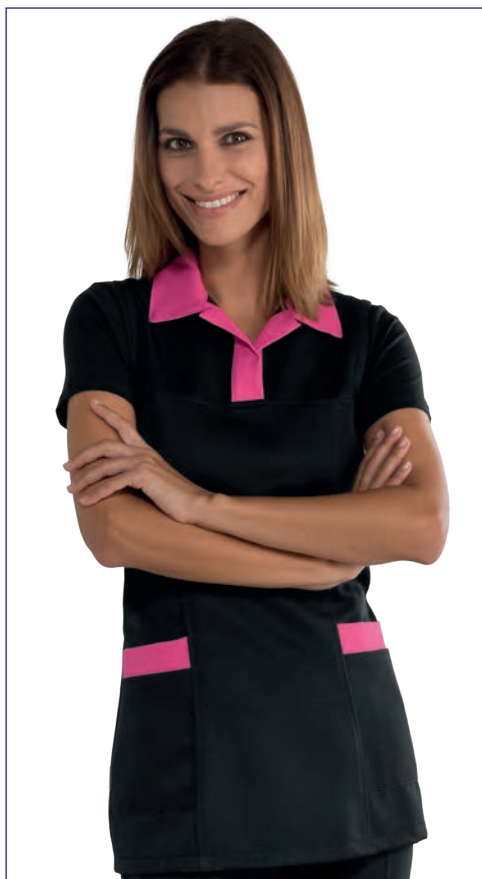

013386
TRINIDAD
100% polyester - 220 gr/m²
NERO + FUXIA