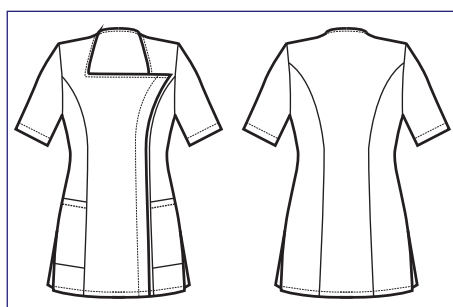

**Bottoni a pressione**  
*Snaps*

**005341**  
**CASACCA ABERDEEN**  
65% polyester  
35% cotton  
195 gr/m<sup>2</sup>  
S • M • L • XL • XXL  
NERO + LUREX SILVER

Bottoni a pressione  
Snaps

NEW

**005342**  
**CASACCA ABERDEEN**  
 65% polyester  
 35% cotton  
 195 gr/m<sup>2</sup>  
 S • M • L • XL • XXL  
 BIANCO + LUREX SILVER