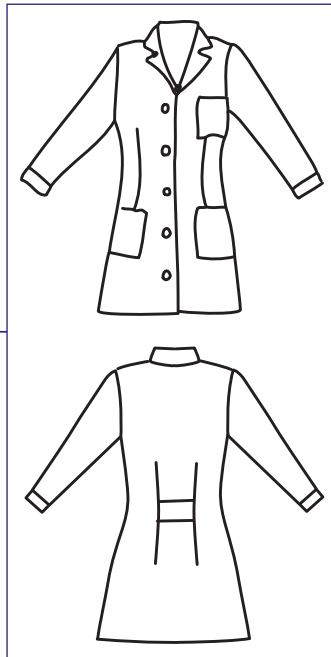

## CASACCA DONNA

**031565**  
**CASACCA MARBELLA**  
100% cotton piquet  
140 gr/m<sup>2</sup>  
S • M • L • XL • XXL  
RIGATINO ROSA +  
BIANCO

**031565M**  
**CASACCA MARBELLA**  
**MEZZA MANICA**  
100% cotton piquet  
140 gr/m<sup>2</sup>  
S • M • L • XL • XXL  
RIGATINO ROSA +  
BIANCO