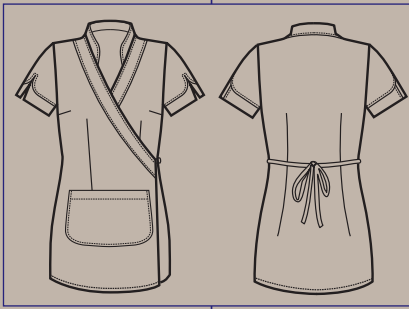

180 gr/m<sup>2</sup>

S • M • L • XL • XXL

BIANCO + LUREX GOLD

**BOTTOMI  
A PRESSIONE  
SNAPS**

NEW

**004570**  
**KIMONO TAHITI**  
 100% polyester  
 Bohème  
 180 gr/m<sup>2</sup>  
 M - XL  
 BIANCO

NEW