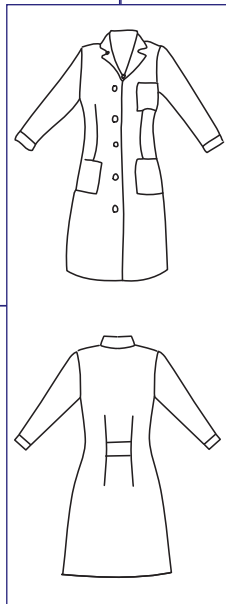

008964
CAMICE POSITANO
100% cotton piquet
140 gr/m²
S • M • L • XL • XXL
RIGATINO VERDE +
BIANCO