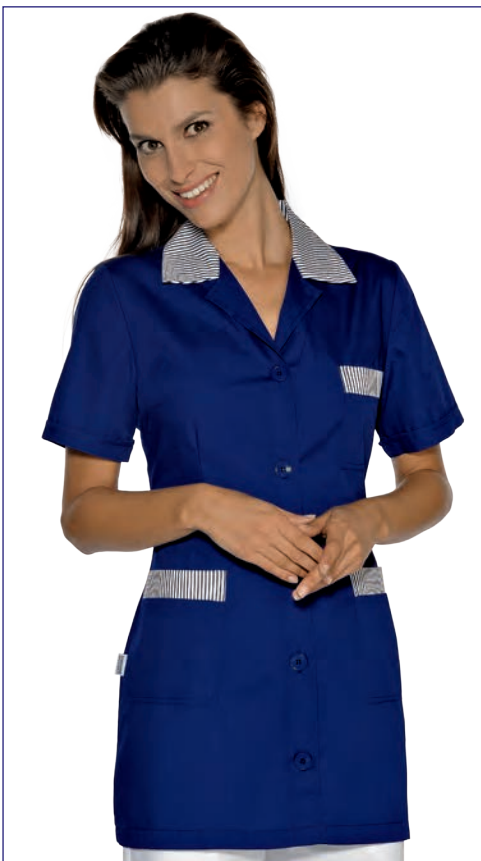

**031547 CASACCA MARBELLA**  
100% cotton - 190 gr/m<sup>2</sup>  
S • M • L • XL • XXL  
BIANCO + RIGA ROSSA

**031502M CASACCA MARBELLA  
MEZZA MANICA**  
65% polyester • 35% cotton - 125 gr/m<sup>2</sup>  
S • M • L • XL • XXL  
BLU + RIGA BLU