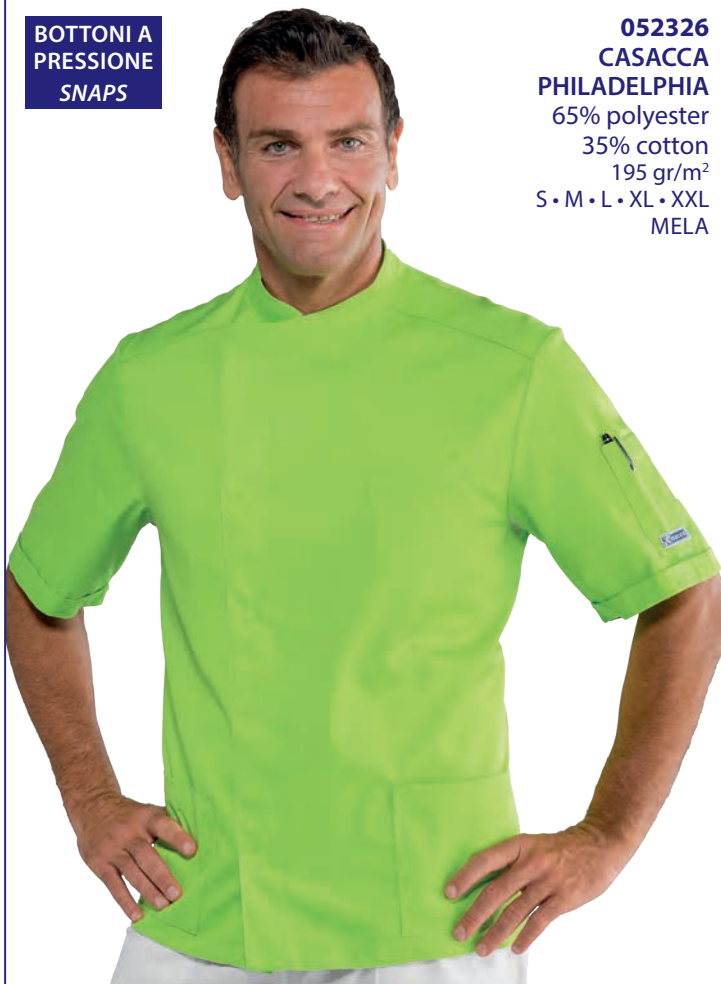

## CASACCA UOMO

**BOTTONI A  
PRESSIONE  
SNAPS**

**052302  
CASACCA  
PHILADELPHIA**  
65% polyester  
35% cotton  
195 gr/m<sup>2</sup>  
S • M • L • XL • XXL  
BLU

**BOTTONI A  
PRESSIONE  
SNAPS**

**052326  
CASACCA  
PHILADELPHIA**  
65% polyester  
35% cotton  
195 gr/m<sup>2</sup>  
S • M • L • XL • XXL  
MELA