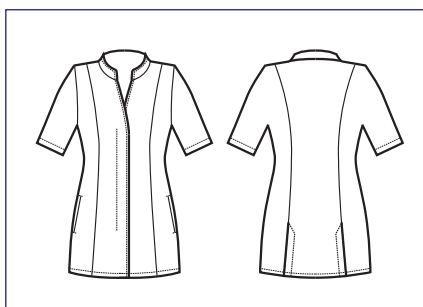

002600
CASACCA HIBISCUS

65% polyester
35% cotton
195 gr/m²
S • M • L • XL • XXL
BIANCO