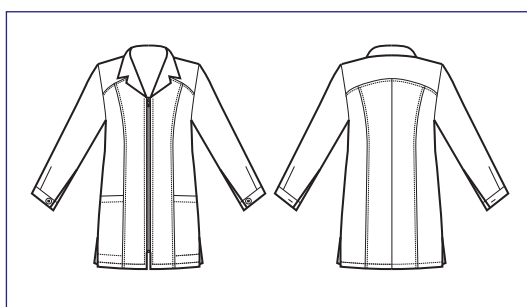

003500M
CASACCA BARCELONA
MEZZA MANICA
100% cotton
190 gr/m²
S • M • L • XL • XXL
BIANCO