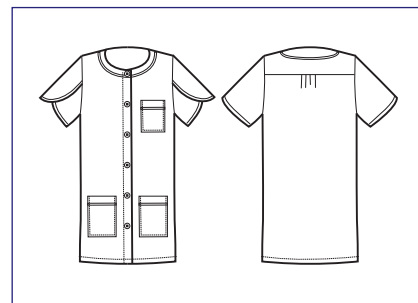

019201
CASACCA
ALBERVILLE
100% cotton
130 gr/m²
S • M • L • XL • XXL
PIED DE POULE