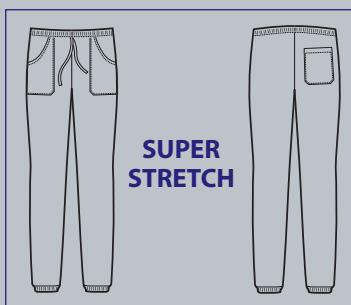

044879
PANTAGIAFFA
97% cotton
3% spandex
210 gr/m²
S • M • L • XL • XXL
NERO