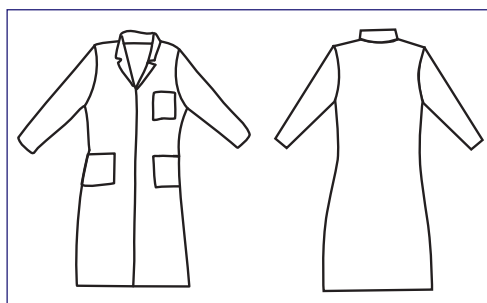

009100
CAMICE DONNA
ANTINFORTUNISTICO
100% cotton
190 gr/m²
S • M • L • XL • XXL
BIANCO

009110
CAMICE DONNA
ANTINFORTUNISTICO
65% polyester
35% cotton
150 gr/m²
S • M • L • XL • XXL
BIANCO