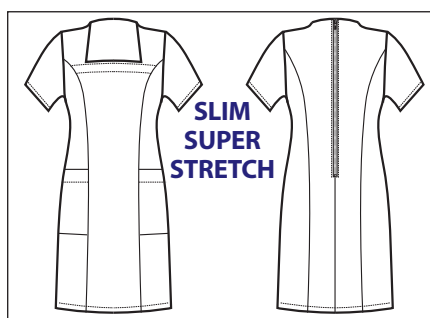

**007200**  
**ABITINO STRETCH**  
97% cotton  
3% spandex  
210 gr/m<sup>2</sup>  
S • M • L • XL • XXL  
BIANCO

**007201**  
**ABITINO STRETCH**  
97% cotton  
3% spandex  
210 gr/m<sup>2</sup>  
S • M • L • XL • XXL  
NERO