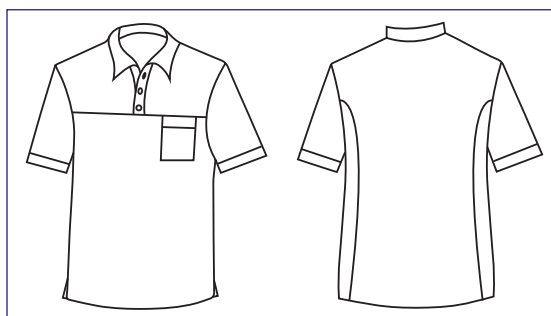

028706
POLO MIAMI
UNISEX STRETCH
97% cotton
3% spandex
136 gr/m²
S • M • L • XL • XXL
BIANCO + BLU CINA