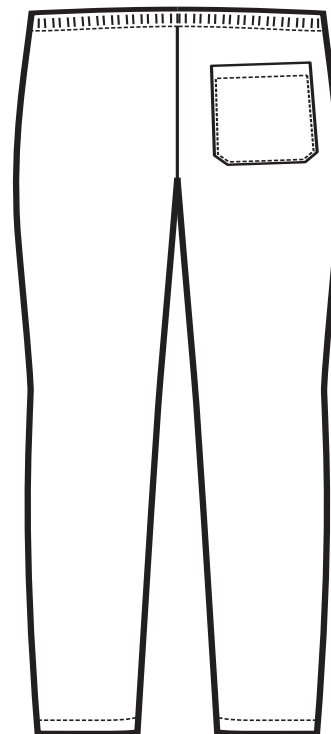

**010210 PONCHO**  
65% polyester • 35% cotton  
195 gr/m<sup>2</sup>  
BIANCO

EXTRA LARGE

3XL • 4XL • 5XL

MISURA DEL CAPO  
CLOTH MEASURE

A 3XL = cm 130

B 4XL = cm 140

C 5XL = cm 150

PANTALONE EXTRA LARGE	3XL	4XL	5XL	
	<p>PANTALONE CON ELASTICO 100% cotton 190 gr/m<sup>2</sup> BIANCO</p>	<p>044000A</p>	<p>044000B</p>	<p>044000C</p>
	<p>PANTALACCIO 65% polyester 35% cotton 195 gr/m<sup>2</sup> NERO</p>	<p><b>NEW</b> 044601A</p>	<p><b>NEW</b> 044601B</p>	<p><b>NEW</b> 044601C</p>