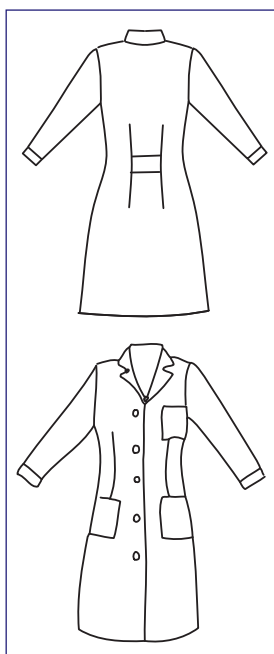

008000M
CAMICE DONNA
MEZZA MANICA
100% cotton
190 gr/m²
XS • S • M • L • XL • XXL
BIANCO

008000AM
CAMICE DONNA
MEZZA MANICA
100% cotton
190 gr/m²
3XL
BIANCO

008000
CAMICE DONNA
100% cotton
190 gr/m²
XS • S • M • L • XL • XXL
BIANCO

008000A
CAMICE DONNA
100% cotton
190 gr/m²
3XL
BIANCO