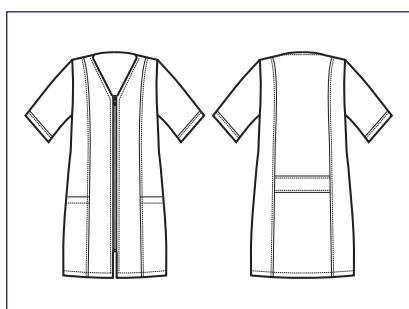

**006804**  
**CASACCA VICTORIA**  
100% cotton pique  
140 gr/m<sup>2</sup>  
S • M • L • XL • XXL  
**RIGATINO VERDE**

NEW

**006823**  
**CASACCA VICTORIA**  
 100% cotton piquet  
 140 gr/m<sup>2</sup>  
 S • M • L • XL • XXL  
 RIGATINO BORDEAUX