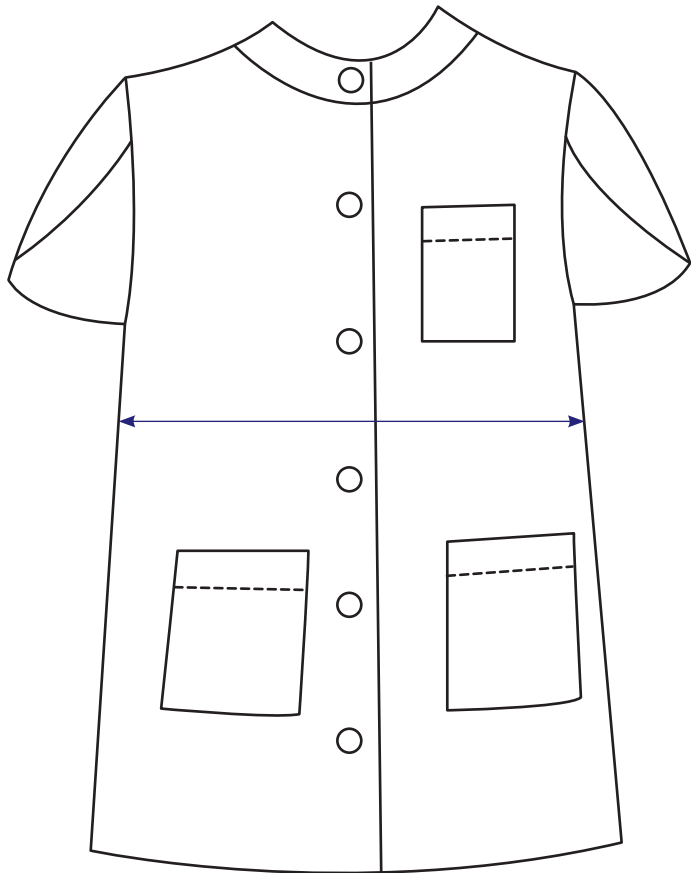

3XL • 4XL • 5XL

EXTRA LARGE