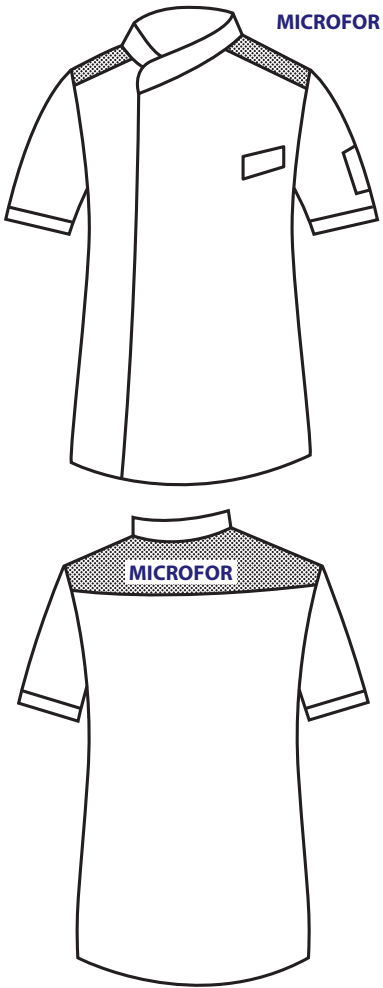

**GIACCA MODELLO MALAGA
MEZZA MANICA**

MICROFOR