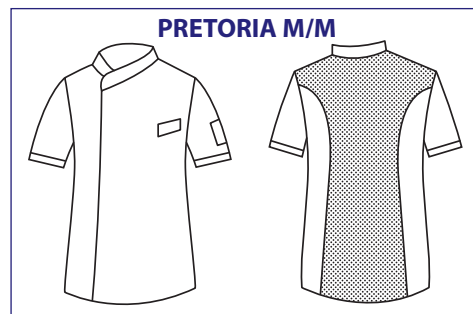

LE NOSTRE GIACCHE / OUR JACKETS