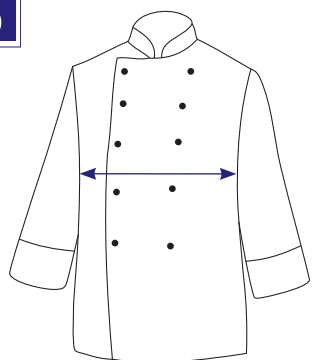

**044701**

65% pol. • 35% cot.  
125 gr/m<sup>2</sup>  
S • M • L • XL • XXL  
NERO

**044012**

65% pol. • 35% cot.  
125 gr/m<sup>2</sup>  
S • M • L • XL • XXL  
GRIGIO

**3XL • 4XL • 5XL**

**MISURA DEL CAPO  
CLOTH MEASUREMENT**