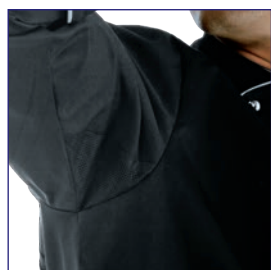

GIACCA MODELLO LIMA - GIZA

Spacchi laterali - rete d'aerazione ascellare - soffietti posteriori per facilitare il movimento / *Side splits - Underarm aeration net - back bellows to ease the movement*