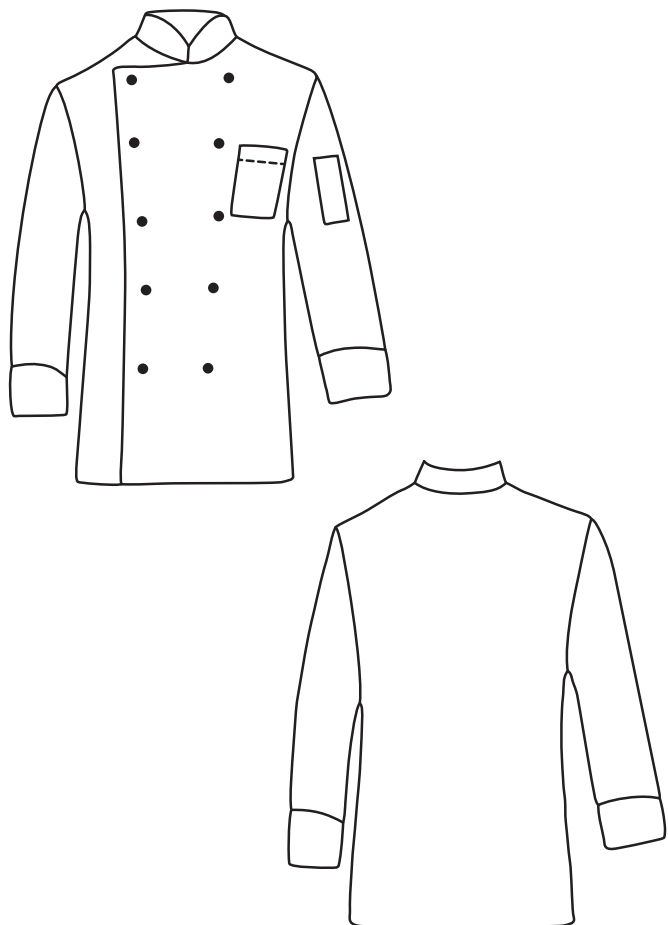

**057199
GIACCA
EUROITALY**
100% cotton
190 gr/m²
S • M • L • XL • XXL
BIANCO + EUROITALY

**GIACCA CUOCO PROFILATA
COLOURS**

**059000
GIACCA CUOCO
PRESTIGE**
100% cotton
210 gr/m²
S • M • L • XL • XXL
BIANCO + TRICOLORE