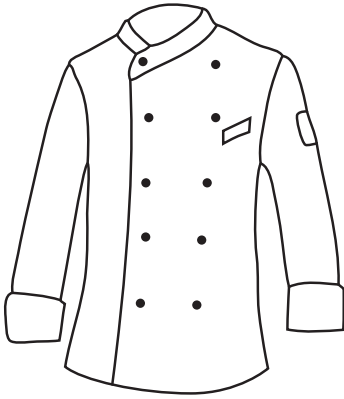

GIACCA MODELLO PANAMA SLIM