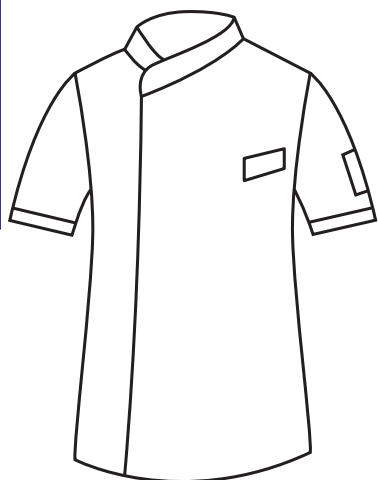

**059374M**  
**GIACCA BILBAO**  
100% cotton  
190 gr/m<sup>2</sup>  
S • M • L • XL • XXL  
MIMETICO 04

**GIACCA MODELLO BILBAO  
MEZZA MANICA**

**Bottoni a pressione**  
*Snaps*

**Rete d'aerazione  
ascellare**  
*Underarm aeration net*