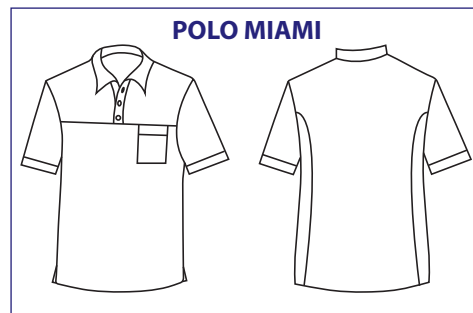

LE NOSTRE GIACCHE / OUR JACKETS