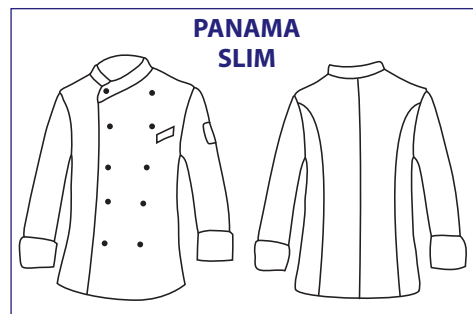

LE NOSTRE GIACCHE / OUR JACKETS