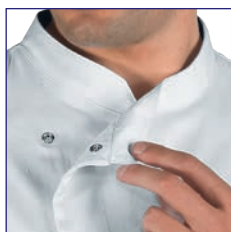

075312
CAPPELLO
CUOCO
LONDRA 12

059412
GIACCA DURANGO
65% polyester
35% cotton
195 gr/m²
S • M • L • XL • XXL
GRIGIO + LONDRA 12

Bottoni a pressione
Snaps