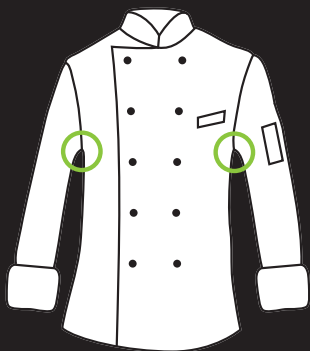

GIACCA MODELLO ALABAMA SLIM

isacco

Rete d'aerazione
ascellare
Underarm aeration net