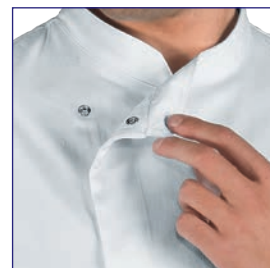

Bottoni a pressione
Snaps