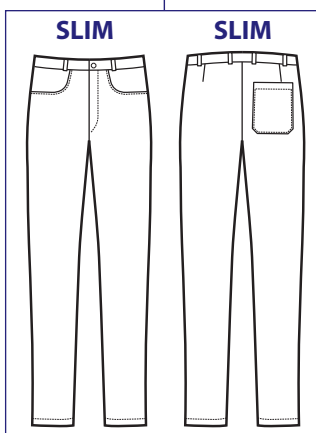

064501
PANTALONE
YALE SLIM
65% polyester
35% cotton
195 gr/m²
tg. 42 • 44 • 46
48 • 50 • 52 • 54
NERO

064500
PANTALONE
YALE SLIM
100% cotton
240 gr/m²
tg. 42 • 44 • 46
48 • 50 • 52 • 54
PDP BIANCO E
NERO