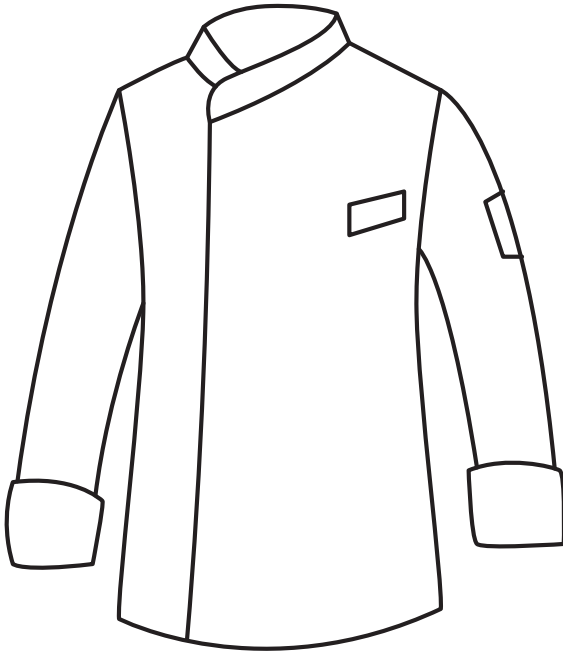

GIACCA MODELLO PRETORIA

Bottoni a pressione
Snaps