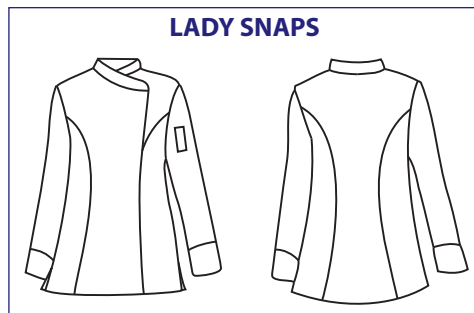

LE NOSTRE GIACCHE / OUR JACKETS