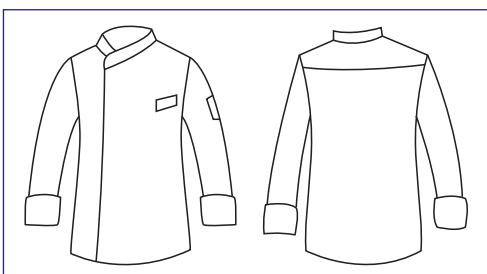

059372
GIACCA BILBAO
100% cotton
190 gr/m²
S • M • L • XL • XXL
SUSHI 01