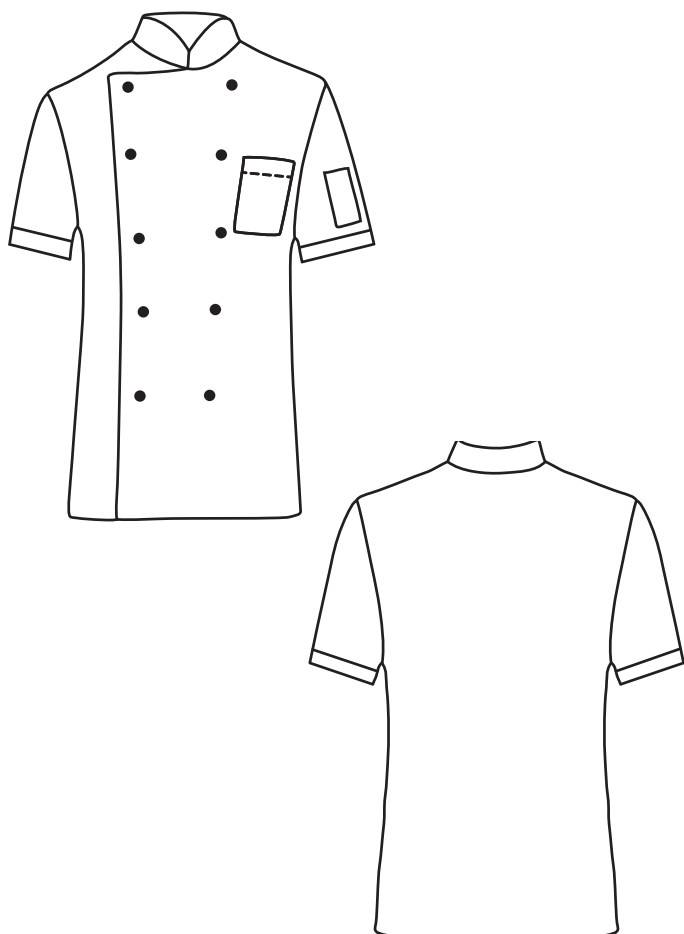

**GIACCA CUOCO
MEZZA MANICA**