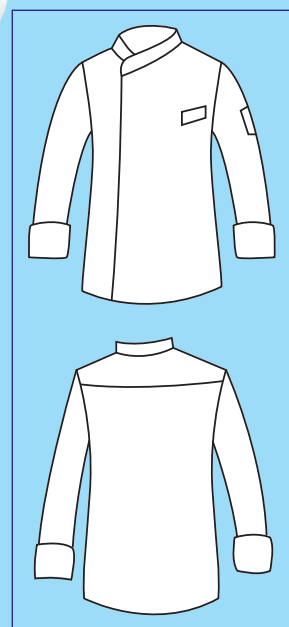

**THE ANTISTAIN FABRIC  
THAT BREATHES**

**059318**  
**GIACCA BILBAO**  
100% polyester super dry  
130 gr/m<sup>2</sup>  
S • M • L • XL • XXL  
BIANCO

**Bottoni a pressione**  
*Snaps*

**Rete d'areazione ascellare**  
*Underarm aeration net*