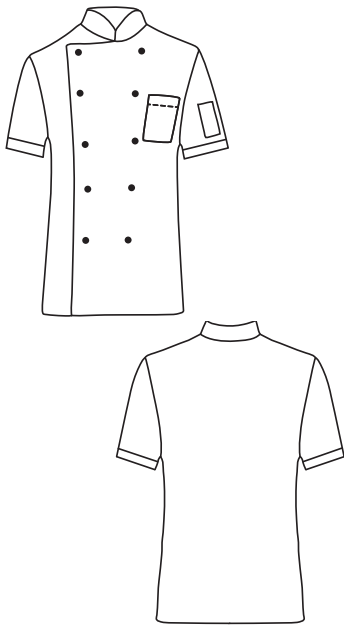

GIACCA ATLANTA MEZZA MANICA

65% polyester • 35% cotton - 195 gr/m² - S • M • L • XL • XXL

NEW