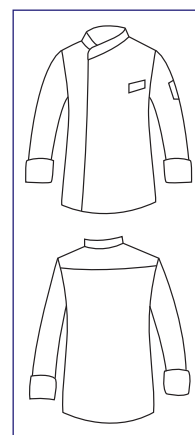

## GIACCA BILBAO ZIP

**NEW**

**059301Z**  
**GIACCA BILBAO ZIP**  
65% polyester  
35% cotton  
195 gr/m<sup>2</sup>  
S • M • L • XL • XXL  
NERO

**Bottoni a pressione**  
*Snaps*

**Rete d'aerazione ascellare**  
*Underarm aeration net*

## GIACCA BILBAO ZIP

**NEW**

**059340Z**  
**GIACCA BILBAO ZIP**  
65% polyester  
35% cotton  
195 gr/m<sup>2</sup>  
S • M • L • XL • XXL  
BIANCO

**Bottoni a pressione**  
*Snaps*

**Rete d'aerazione ascellare**  
*Underarm aeration net*