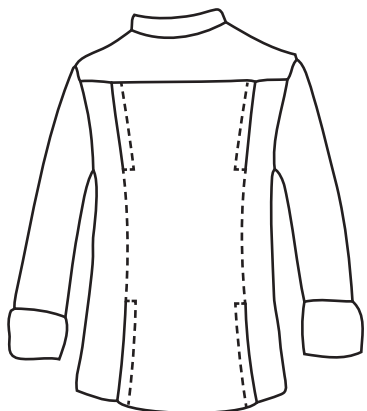

GIACCA MODELLO LIMA - GIZA

Spacchi laterali - rete d'aerazione ascellare - soffietti posteriori per facilitare il movimento / *Side splits - Underarm aeration net - back bellows to ease the movement*