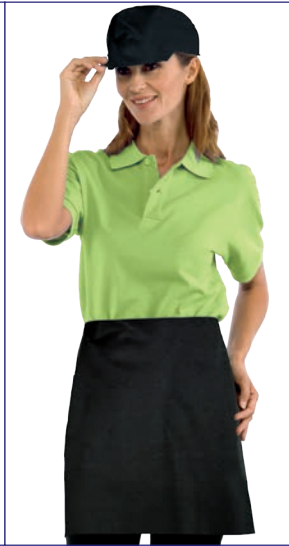

**086426**  
 65% polyester • 35% cotton  
 195 gr/m<sup>2</sup>  
 NERO + MELA

**GREMBIULE VITA COLOURS** cm 70 x 46  
 CON TASCA - With pocket - Mit Tasche - Avec poche - Con bolsillo

**086001**  
 100% cotton  
 210 gr/m<sup>2</sup>  
 BIANCO