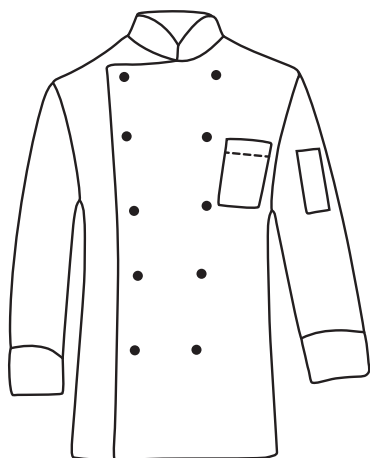

**057008**  
**GIACCA CUOCO**  
**BOTTONI A**  
**PRESSIONE**  
100% cotton  
210 gr/m<sup>2</sup>  
S • M • L • XL • XXL  
BIANCO

**057077**  
**GIACCA CUOCO**  
**BOTTONI A PRESSIONE**  
100% cotton  
220 gr/m<sup>2</sup>  
S • M • L • XL • XXL  
JEANS