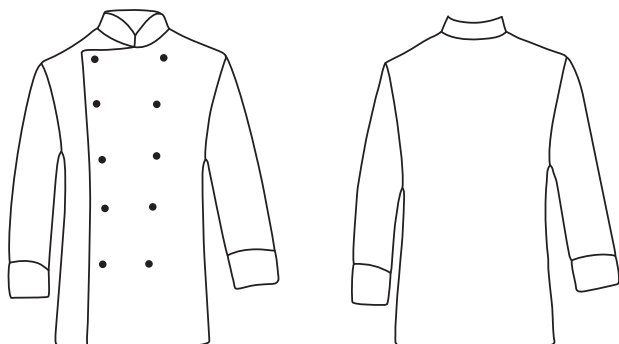

**GIACCA CUOCO MODELLO CLASSICO EXTRA LIGHT**  
CON TASCHE - *With pockets - Mit Taschen - Avec poches - Con bolsillos*

**075000E**  
CAPPELLO ELITE  
BIANCO

**075000K**  
CAPPELLO ELITE  
NERO

**057010**  
**GIACCA CUOCO**  
**EXTRA LIGHT**  
65% polyester • 35% cotton  
150 gr/m<sup>2</sup>  
S • M • L • XL • XXL  
BIANCO