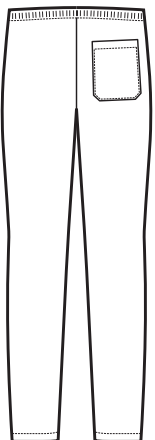

PANTALACCIO SUPER STRETCH UNISEX