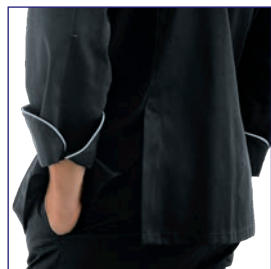

**Soffietti laterali per
facilitare il movimento**
*Side bellows to ease the
movement*

Spacchi laterali
Side splits