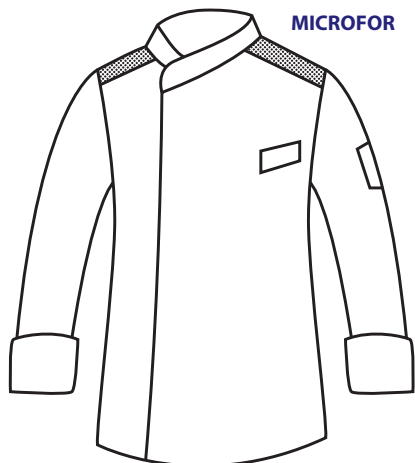

GIACCA MODELLO MALAGA

MICROFOR