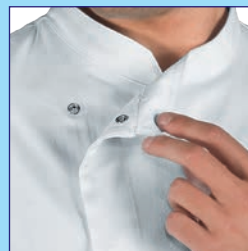

Bottoni a pressione
Snaps