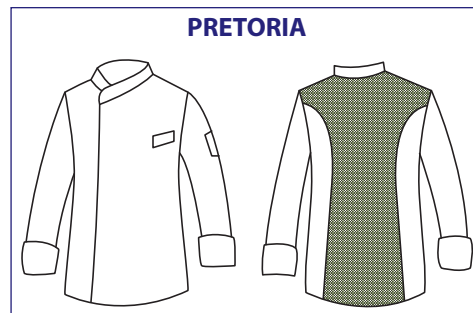

LE NOSTRE GIACCHE / OUR JACKETS