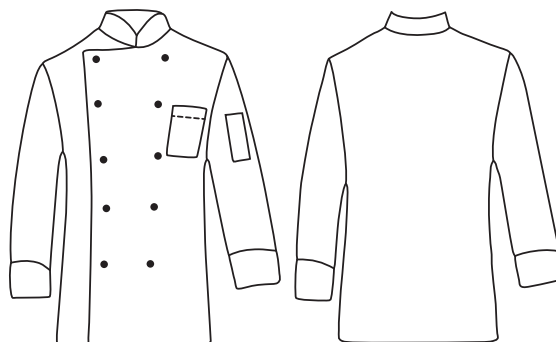

**GIACCA CUOCO MODELLO CLASSICO EXTRA LIGHT**  
CON TASCHE - *With pockets - Mit Taschen - Avec poches - Con bolsillos*

**075000E**  
CAPPELLO ELITE  
BIANCO

**075000K**  
CAPPELLO ELITE  
NERO

**057010**  
**GIACCA CUOCO**  
**EXTRA LIGHT**  
65% polyester • 35% cotton  
150 gr/m<sup>2</sup>  
S • M • L • XL • XXL  
BIANCO