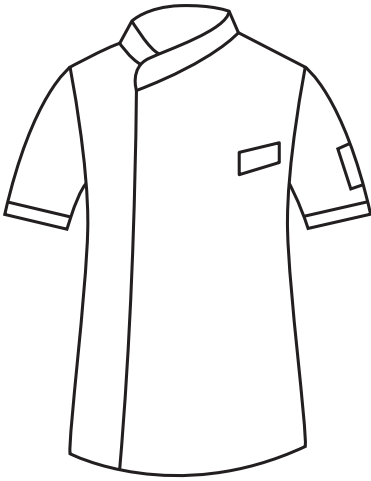

**GIACCA MODELLO BILBAO PROFILATA
MEZZA MANICA**