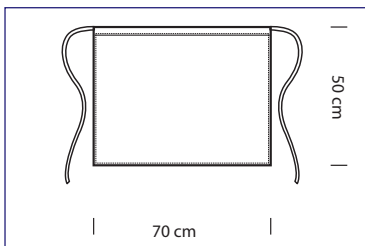

NEW

**086968
NICARAGUA
ICON**