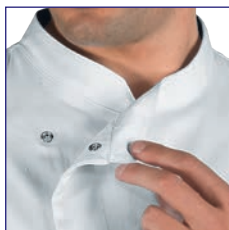

**GIACCA MODELLO BILBAO
MEZZA MANICA**

Bottoni a pressione
Snaps