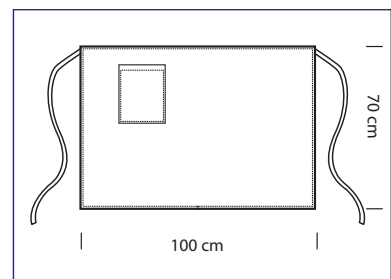

085134
DAKAR
65% polyester
35% cotton
195 gr/m²
MILITARE