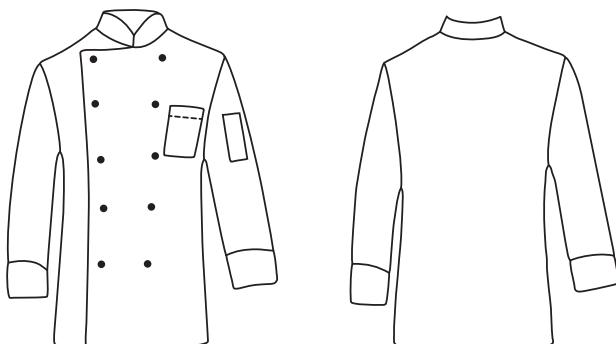

GIACCA CUOCO MODELLO CLASSICO

CON TASCHE - With pockets - Mit Taschen - Avec poches - Con bolsillos