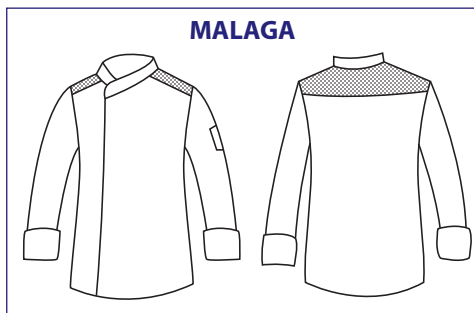

LE NOSTRE GIACCHE / OUR JACKETS