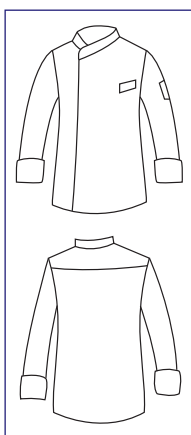

## GIACCA BILBAO ZIP

**NEW**

**059340Z**  
**GIACCA BILBAO ZIP**  
65% polyester  
35% cotton  
195 gr/m<sup>2</sup>  
S • M • L • XL • XXL  
BIANCO

**Bottoni a pressione**  
*Snaps*

**Rete d'aerazione ascellare**  
*Underarm aeration net*