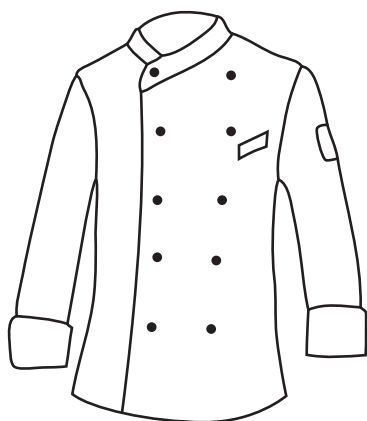

GIACCA MODELLO LIMA - GIZA

Spacchi laterali - rete d'aerazione ascellare - soffietti posteriori per facilitare il movimento / *Side splits - Underarm aeration net - back bellows to ease the movement*