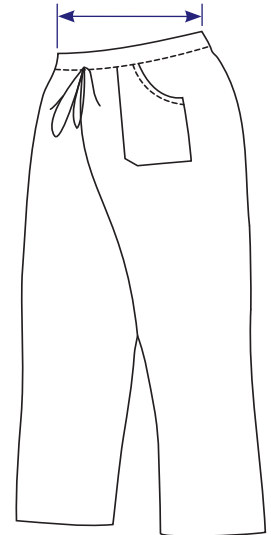

**3XL • 4XL • 5XL**

**BIG CHEF  
COLOURS**

**044000A 3XL  
044000B 4XL  
044000C 5XL  
PANTALONE  
CON  
ELASTICO**  
100% cotton  
190 gr/m<sup>2</sup>  
BIANCO

**NEW**

**044601A 3XL  
044601B 4XL  
044601C 5XL  
PANTALACCIO**  
65% polyester  
35% cotton  
195 gr/m<sup>2</sup>  
NERO