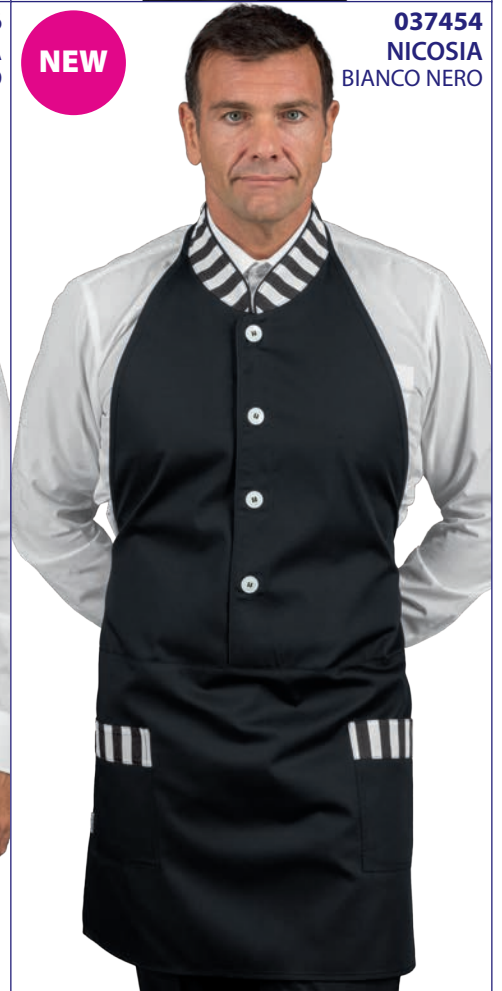

**NEW**

**037457**  
NICOSIA  
NERO AZZURRO

**NEW**

**037456**  
NICOSIA  
ROSSO NERO

**NEW**

**037454**  
NICOSIA  
BIANCO NERO

**NICOSIA UNISEX COLOURS**  
ONE SIZE - 65% polyester • 35% cotton - 195 gr/m<sup>2</sup>