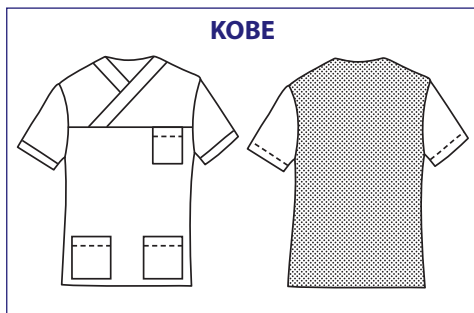

LE NOSTRE GIACCHE / OUR JACKETS