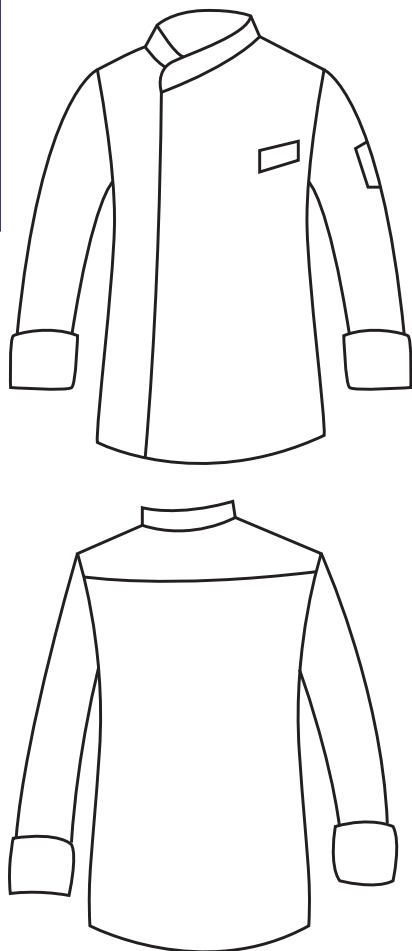

GIACCA MODELLO BILBAO PROFILATA