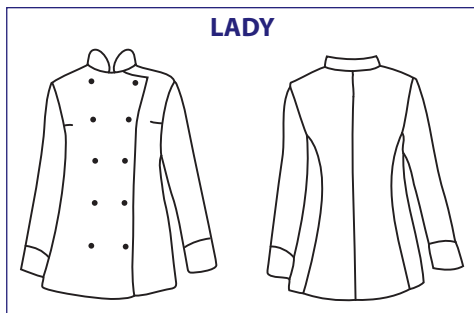

LE NOSTRE GIACCHE / OUR JACKETS