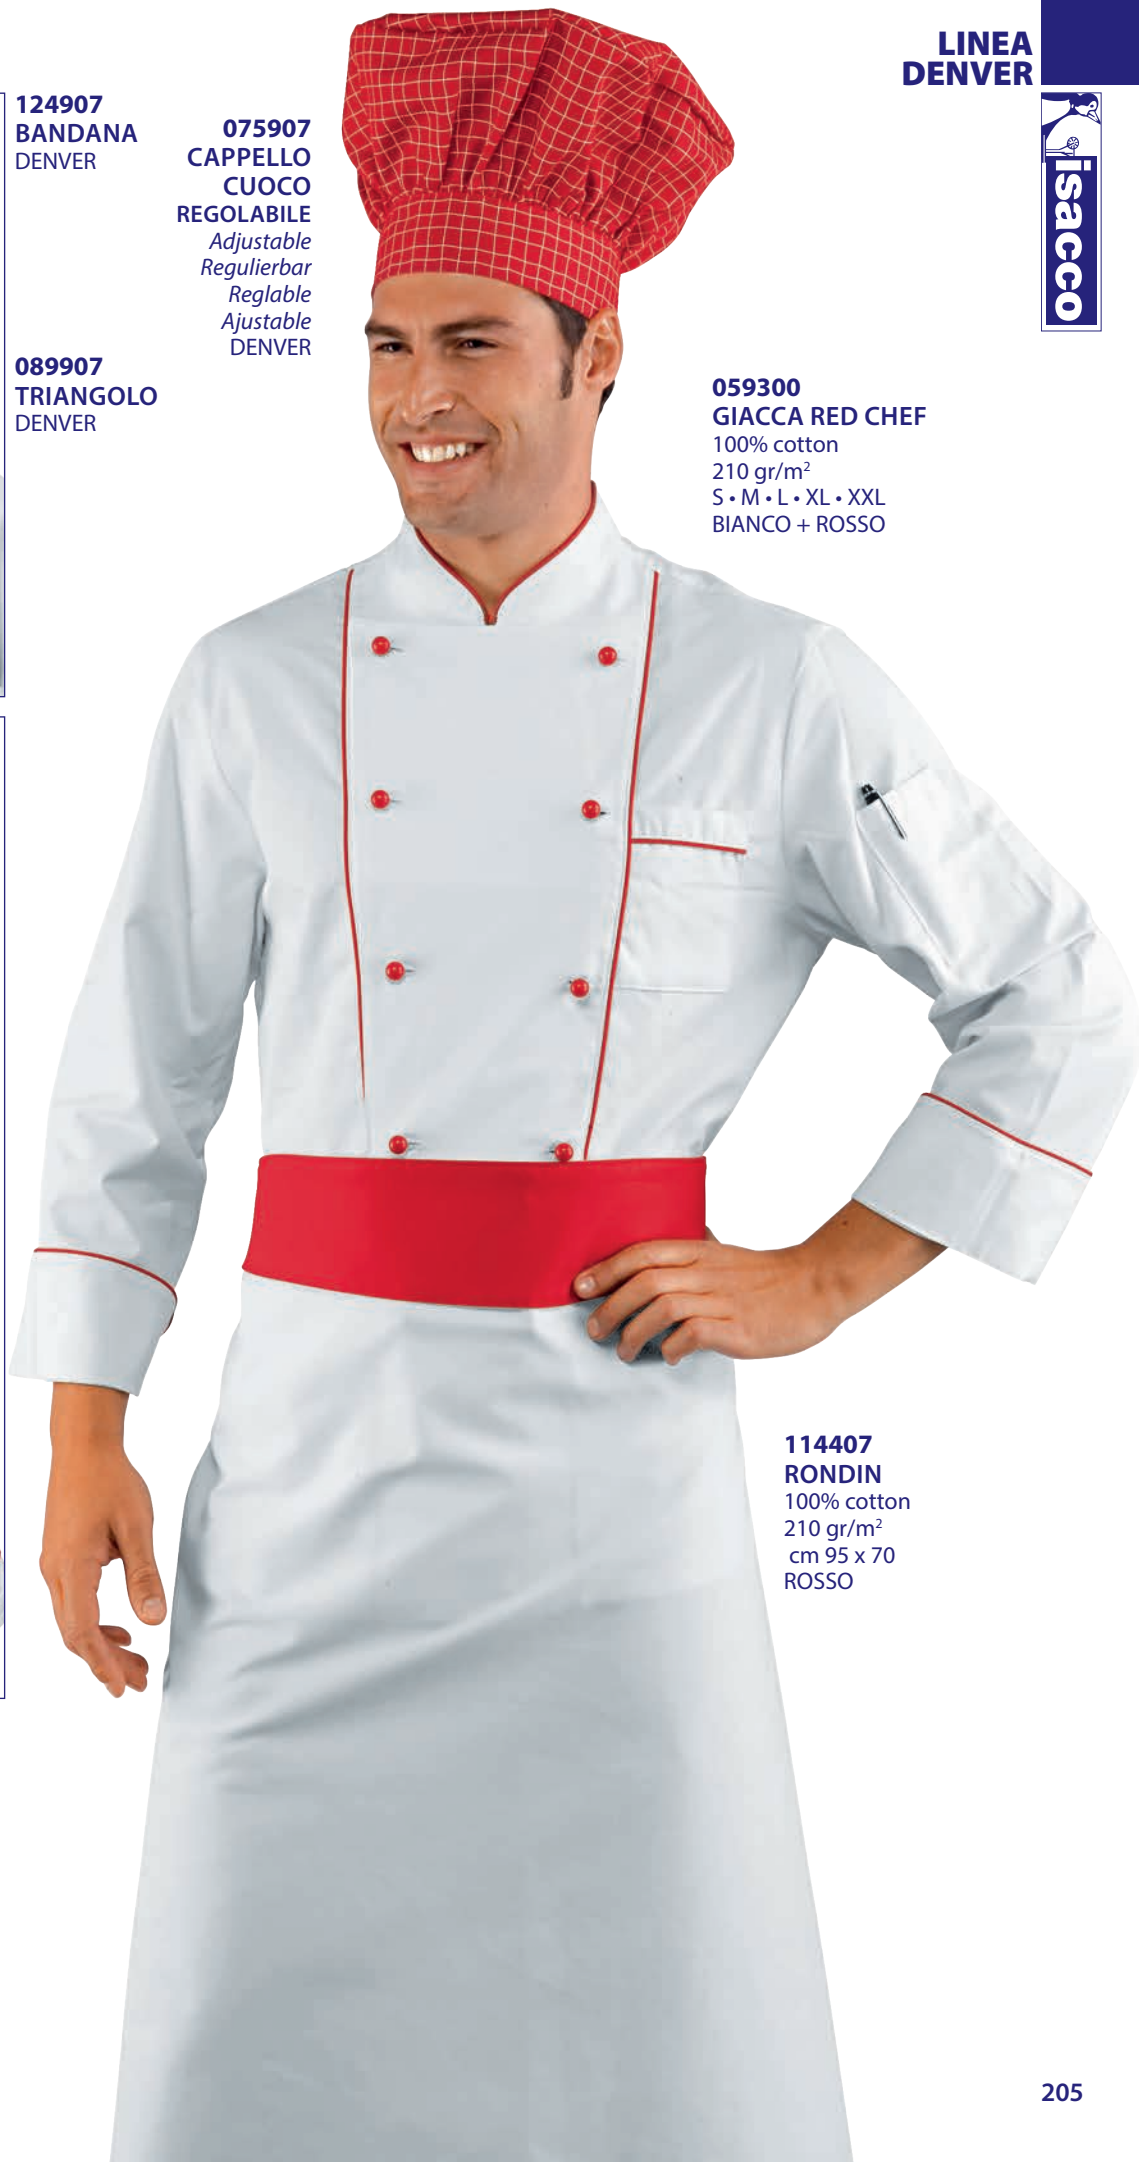

124907
BANDANA
DENVER

075907
CAPPELO
CUOCO
REGOLABILE
Adjustable
Regulierbar
Reglable
Ajustable
DENVER

089907
TRIANGOLO
DENVER

059300
GIACCA RED CHEF
100% cotton
210 gr/m²
S • M • L • XL • XXL
BIANCO + ROSSO

114407
RONDIN
100% cotton
210 gr/m²
cm 95 x 70
ROSSO