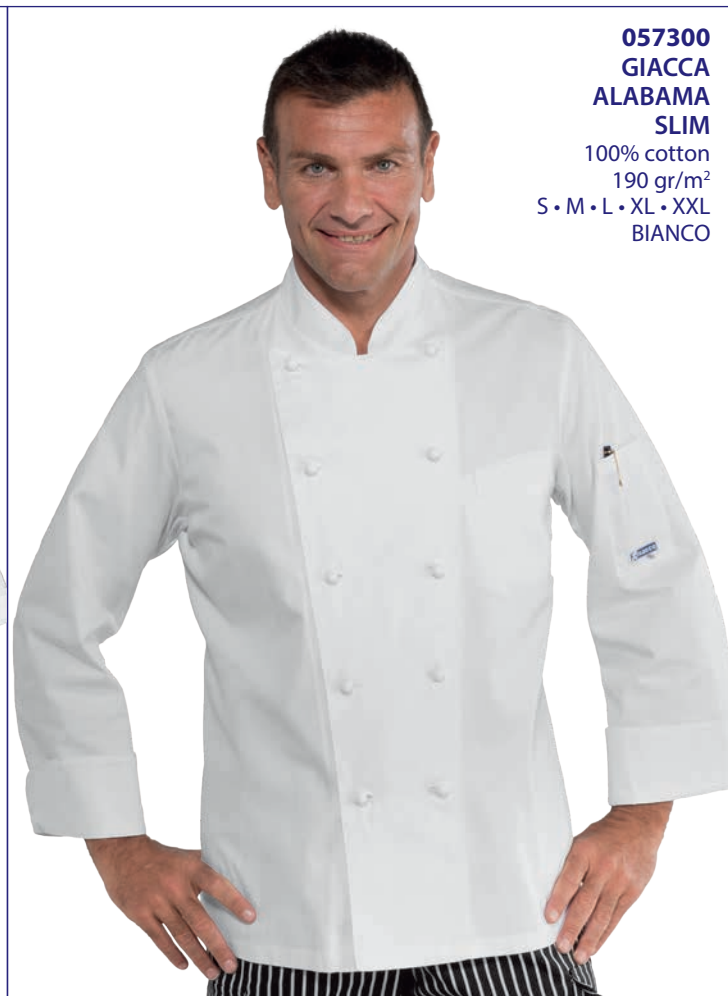

057360
GIACCA ALABAMA SLIM
EXTRA LIGHT SUPER STRETCH
97% cotton • 3% spandex - 136 gr/m²
S • M • L • XL • XXL
BIANCO

057300
GIACCA
ALABAMA
SLIM
100% cotton
190 gr/m²
S • M • L • XL • XXL
BIANCO