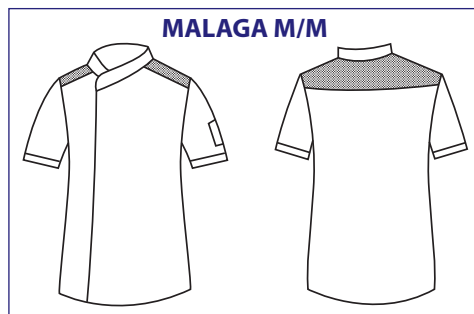

LE NOSTRE GIACCHE / OUR JACKETS