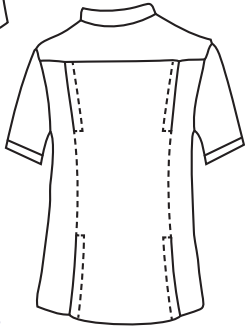

Soffiretti laterali per facilitare il movimento
Side bellows to ease the movement

Spacchi laterali
Side splits

Rete d'aerazione
ascellare
*Underarm
aeration net*