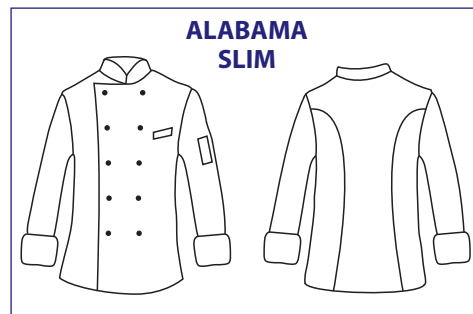

LE NOSTRE GIACCHE / OUR JACKETS