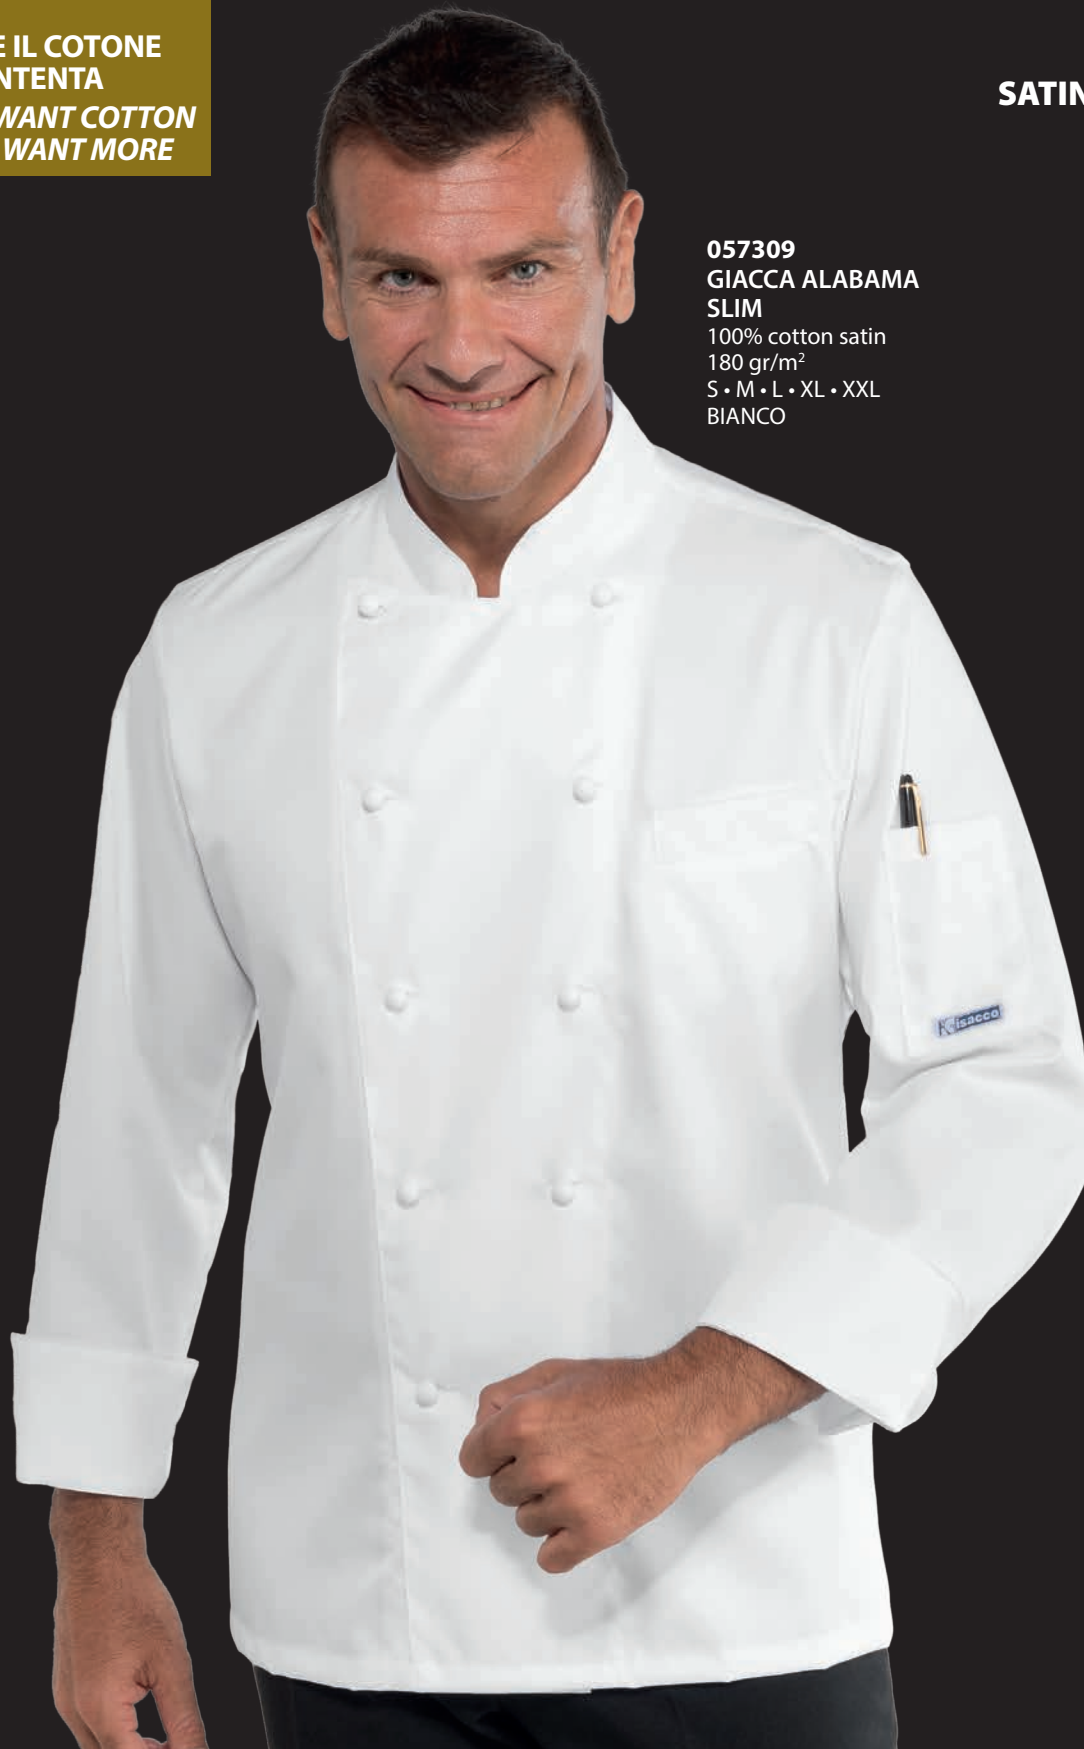

**SATIN, PER CHI VUOLE IL COTONE  
MA NON SI ACCONTENTA**  
**SATIN, FOR THOSE WHO WANT COTTON  
BUT AT THE SAME TIME WANT MORE**

**SATIN**

**057309**  
**GIACCA ALABAMA**  
**SLIM**  
100% cotton satin  
180 gr/m<sup>2</sup>  
S • M • L • XL • XXL  
BIANCO