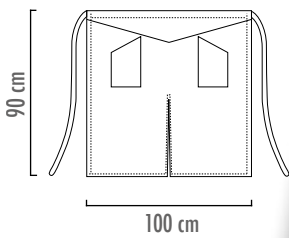

CUT

CUT BLACK
6110002C