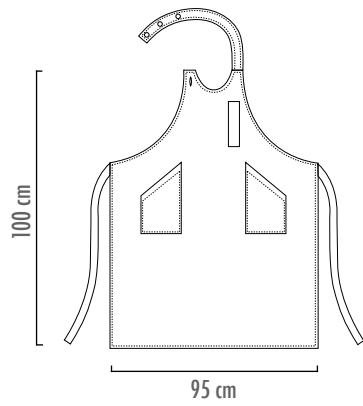

SOMMELIER CLASSIC

BLACK
6105002C