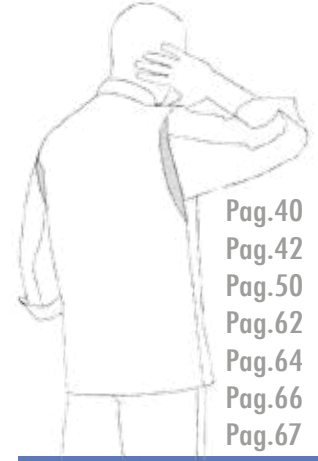

Pag.40
Pag.42
Pag.50
Pag.62
Pag.64
Pag.66
Pag.67