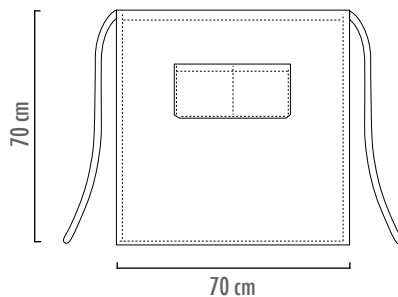

WAIST

con tascone
with pocket

TRAVETTA FALDA

S E R V I C E
S02