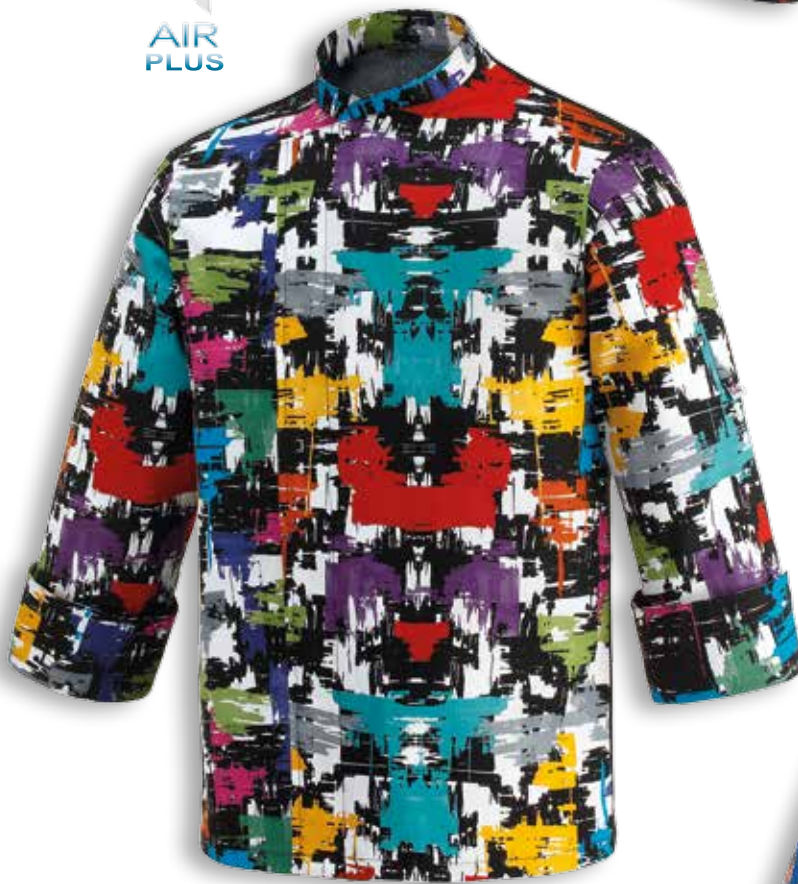

NEW

FANTASY BON BON

2029145A

100% Cotton

- g 190/mq
- sizes: s,m,l,xl,xxl,xxxl,xxxxl

NEW

FANTASY GRAPHIC

2029144A

100% Cotton

- g 190/mq
- sizes: s,m,l,xl,xxl,xxxl,xxxxl