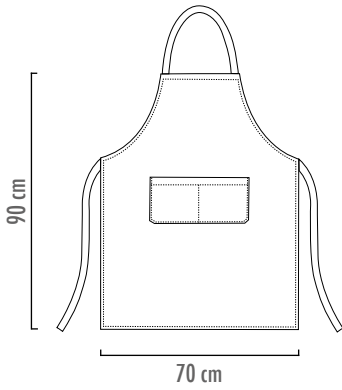

BIP APRON

con tascone
with pocket

WHITE MICROFIBER **NEW**
6103001E