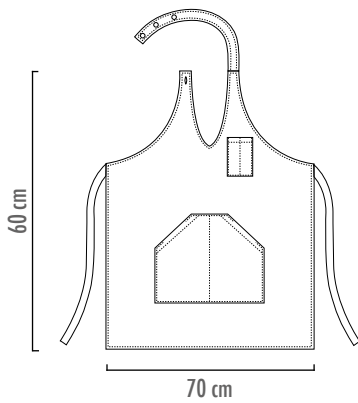

PUB

BLACK **NEW**
6112002C