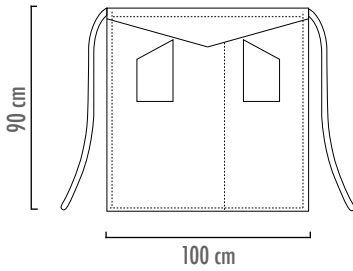

DOUBLE

BORDEAUX
6109003C