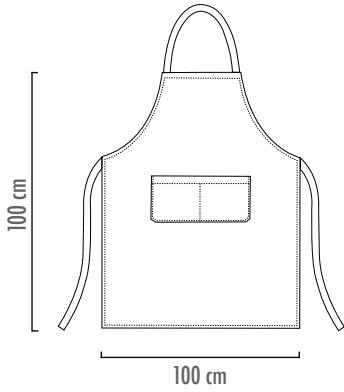

BIG 5XL-6XL-7XL

TRAVETTA FALDA

SERVICE
502